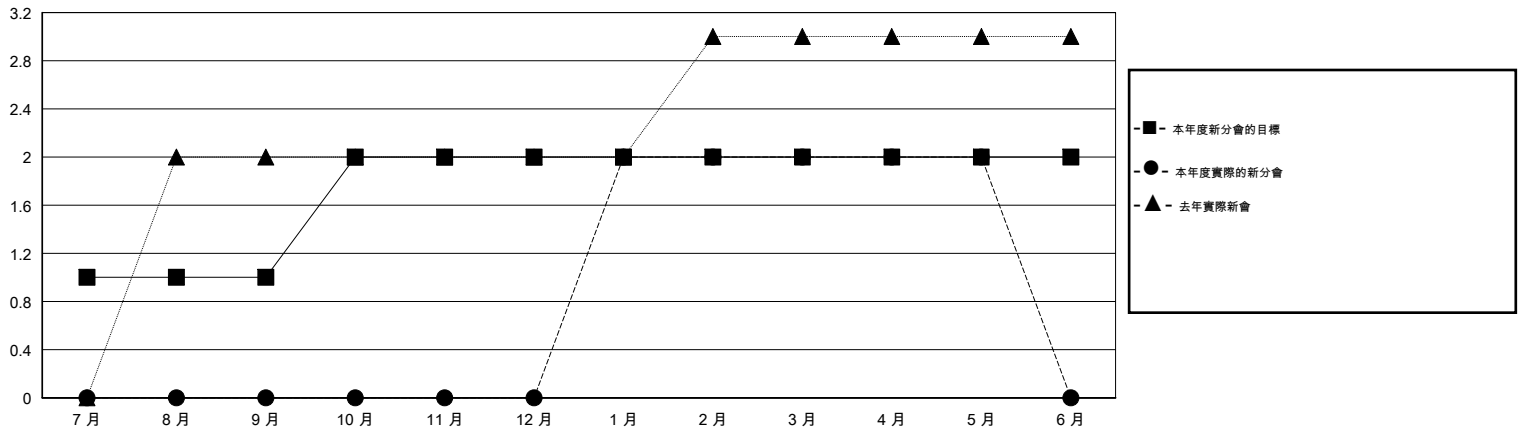

MONTHLY MEMBERSHIP PROGRESS REPORT

District 300A3

Results as of: 5/31/2014

GMT: PEI-JEN CHEN

地點 REP OF CHINA

GMT憲章區 5

分會					位會員@每位須繳				
成果 2013-2014					成果 2013-2014				
季	新分會目標	實際新會	實際取消的分會	實際淨增/減	季	新會員目標	實際添加會員總數	實際退會會員	實際淨增/減
7月/8月/9月	1	0	0	0	7月/8月/9月	90	235	5	230
10月/11月/12月	1	0	0	0	10月/11月/12月	10	18	197	-179
1月/2月/3月	0	2	0	2	1月/2月/3月	60	132	0	132
4月/5月/6月	0	0	0	0	4月/5月/6月	-40	9	5	4

目標與實際新會累積

目標和實際會員累積

已取消的分會: 0

51 CLUBS OF 62 增添1位或以上的新會員

性別分佈

男 1,315 (57.05%)
女 990 (42.95%)

放棄的會員

[點擊這裡取得健康評估資料](#)