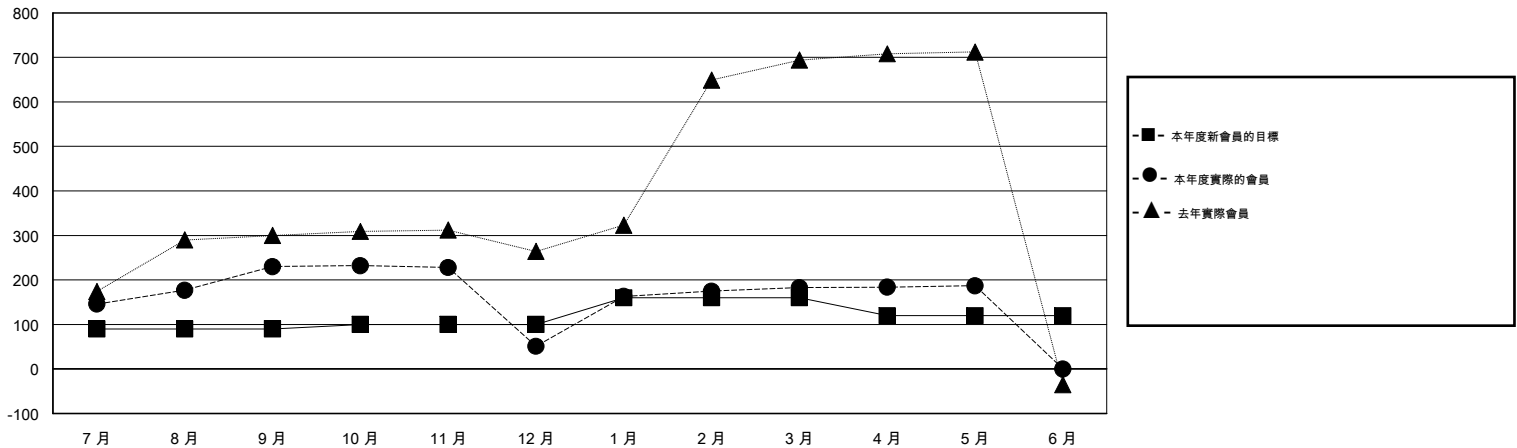

MONTHLY MEMBERSHIP PROGRESS REPORT

District 300A3

Results as of: 5/31/2014

GMT: PEI-JEN CHEN

地點 REP OF CHINA

GMT憲章區 5

分會					位會員@每位須繳				
成果 2013-2014					成果 2013-2014				
季	新分會目標	實際新會	實際取消的分會	實際淨增/減	季	新會員目標	實際添加會員總數	實際退會會員	實際淨增/減
7月/8月/9月	1	0	0	0	7月/8月/9月	90	235	5	230
10月/11月/12月	1	0	0	0	10月/11月/12月	10	18	197	-179
1月/2月/3月	0	2	0	2	1月/2月/3月	60	132	0	132
4月/5月/6月	0	0	0	0	4月/5月/6月	-40	9	5	4

目標與實際新會累積

目標和實際會員累積

已取消的分會: 0

51 CLUBS OF 62 增添1位或以上的新會員

性別分佈

男 1,315 (57.05%)
女 990 (42.95%)

放棄的會員

[點擊這裡取得健康評估資料](#)